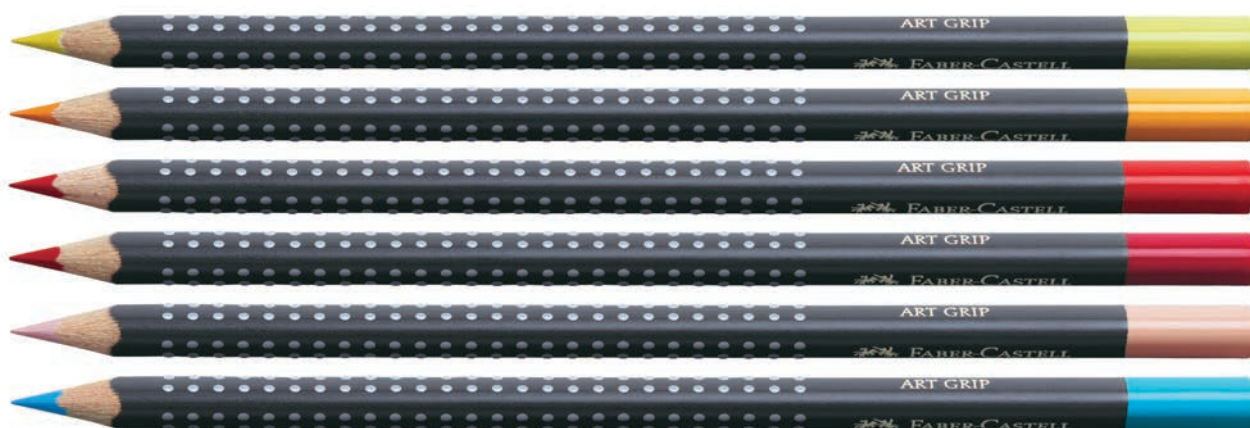

11 43 12

11 43 24

11 43 36

FABER-CASTELL

since 1761

КАПИЛЛЯРНЫЕ РУЧКИ MANGA

- современная художественная капиллярная ручка для набросков тушью и рисования MANGA (комиксов)
- PH-нейтральные чернила без содержания кислот
- чернила, устойчивые к воздействию солнечного света
- после высыхания водоустойчивые, не размазываются на бумаге
- пигменты высочайшего качества
- качественный наконечник-кисточка гарантирует максимальную упругость и надежный проток чернил