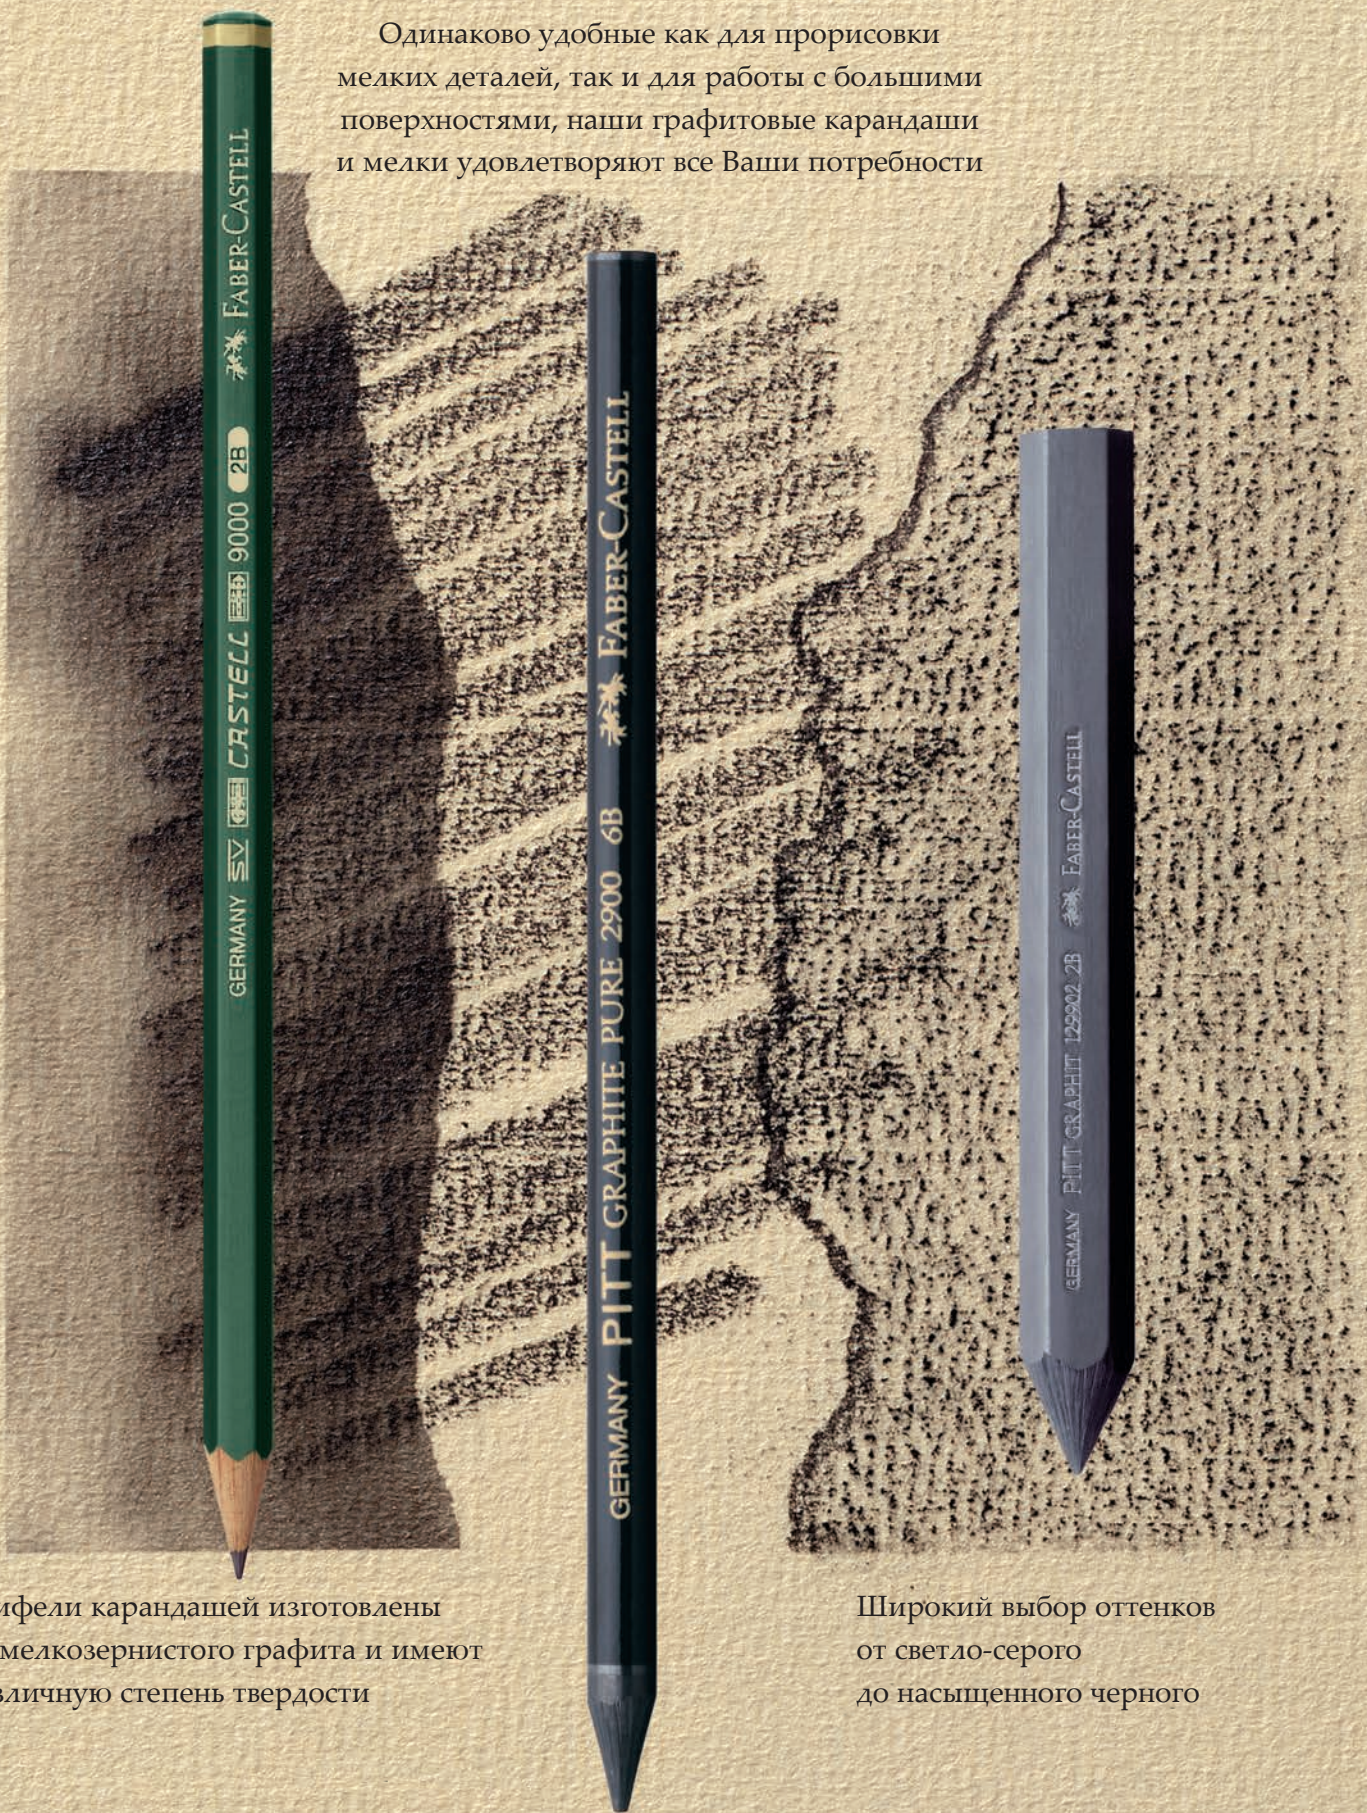

PIIT MONOCHROME ГРАФИТНЫЙ КАРАНДАШ И ГРАФФИТИ

Одинаково удобные как для прорисовки мелких деталей, так и для работы с большими поверхностями, наши графитовые карандаши и мелки удовлетворяют все Ваши потребности

Грифели карандашей изготовлены из мелкозернистого графита и имеют различную степень твердости

Широкий выбор оттенков от светло-серого до насыщенного черного