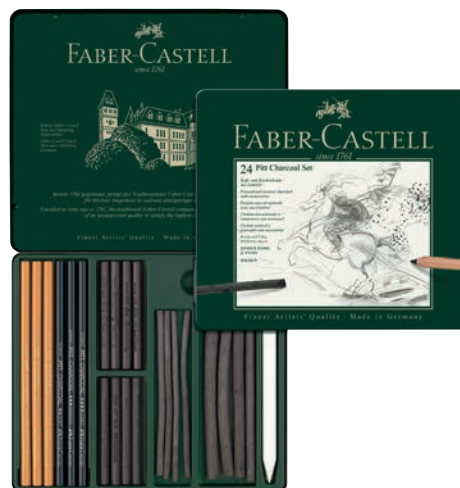

FABER-CASTELL

since 1761

СПЕЦИАЛЬНЫЕ НАБОРЫ PITT® MONOCHROME

Художественные наборы PITT® MONOCHROME пригодны не только для профессиональных художников, но также и для начинающих. Наборы содержат: PITT® MONOCHROME графитные карандаши, PITT® пастельные карандаши, PITT® MONOCHROME мелки, CASTELL® 9000 графитные карандаши, PITT® MONOCHROME прессованный и натуральный уголь, художественный ластик и другие принадлежности.

Индекс	Изделие	Мин. зак. /упаковка

New	11 29 74	металлическая коробка, 26 предметов	1
New	11 29 75	металлическая коробка, 12 предметов	3

11 29 74

11 29 75

НАБОР ДЛЯ РИСОВАНИЯ PITT® MONOCHROME И PITT® PASTEL

Профессиональный набор художественных изделий в натуральных цветах. Набор содержит: PITT® пастельные мелки в дереве и PITT® MONOCHROME мелки

Индекс	Изделие	Мин. зак. /упаковка

New	11 29 77	металлическая коробка, 33 предмета	1

11 29 77

НАБОР ИЗ УГЛЯ ДЛЯ РИСОВАНИЯ PITT® MONOCHROME

Практичный профессиональный набор углей для рисования. **Набор содержит:** натуральный и прессованный уголь, художественный ластик, приспособление для растирания угля.

Индекс	Изделие	Мин. зак. /упаковка

New	11 29 78	металлическая коробка, 24 предмета	1

11 29 78