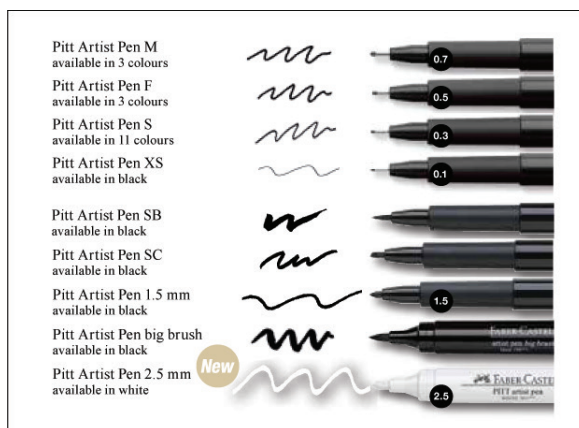

FABER-CASTELL

since 1761

КАПИЛЛЯРНЫЕ РУЧКИ PITT® ARTIST PEN

- современные художественные капиллярные ручки для набросков тушью, рисования и живописи
- PH-нейтральные чернила без содержания кислот
- чернила являются устойчивыми к воздействию солнечных лучей
- после высыхания водостойчивы, не размазываются на бумаге
- набор с 4 размерами ширины наконечника в цветах: черном, коричневом и кроваво-красном (sanguine)

Индекс	Изделие	Мин. зак. /упаковка
16 70 99	картонная коробка, 10 шт., XS, черный	10
16 71 00	набор типов в футляре, черный, 6 шт.	5
16 71 01	набор типов в футляре, цвет сепии, 6 шт.	5
16 71 02	набор типов в футляре, кроваво-красный, 6 шт.	5
16 71 15	ширина наконечника M, F, S, XS, черный, в футляре, 4 шт.	5
16 71 16	ширина наконечника M, F, S, XS, B, C, черный, в футляре, 6 шт.	5
16 71 37	ширина наконечника M, F, S, XS, B, C, в футляре, 8 шт.	5
16 71 75	шир. наконеч. S, цвет сепии, в карт. коробке, 10 шт.	10
16 71 88	ширина наконечника S, кроваво-красный, в картонной коробке, 10 шт.	10
16 71 99	шир. наконеч. S, черный, в карт. коробке, 10 шт.	10
16 72 75	шир. наконеч. F, цвет сепии, в карт. коробке, 10 шт.	10
16 72 88	ширина наконечника F, кроваво-красный, в картонной коробке, 10 шт.	10
16 72 99	шир. наконеч. F, черный, в карт. коробке, 10 шт.	10
16 73 75	шир. наконеч. M, цвет сепии, в карт. коробке, 10 шт.	10
16 73 88	ширина наконечника M, кроваво-красный, в картонной коробке, 10 шт.	10
16 73 99	ширина наконечника M, черный, в картонной коробке, 10 шт.	10
16 74 75	шир. наконеч. M, цвет сепии, в карт. коробке, 10 шт.	10
16 74 88	кроваво-красный, в карт. коробке, 10 шт.	10
16 74 99	черный, в картонной коробке, 10 шт.	10
New 16 71 39	ширина наконечника B, SB, SC, 1,5, черный, в футляре, 4 шт	5