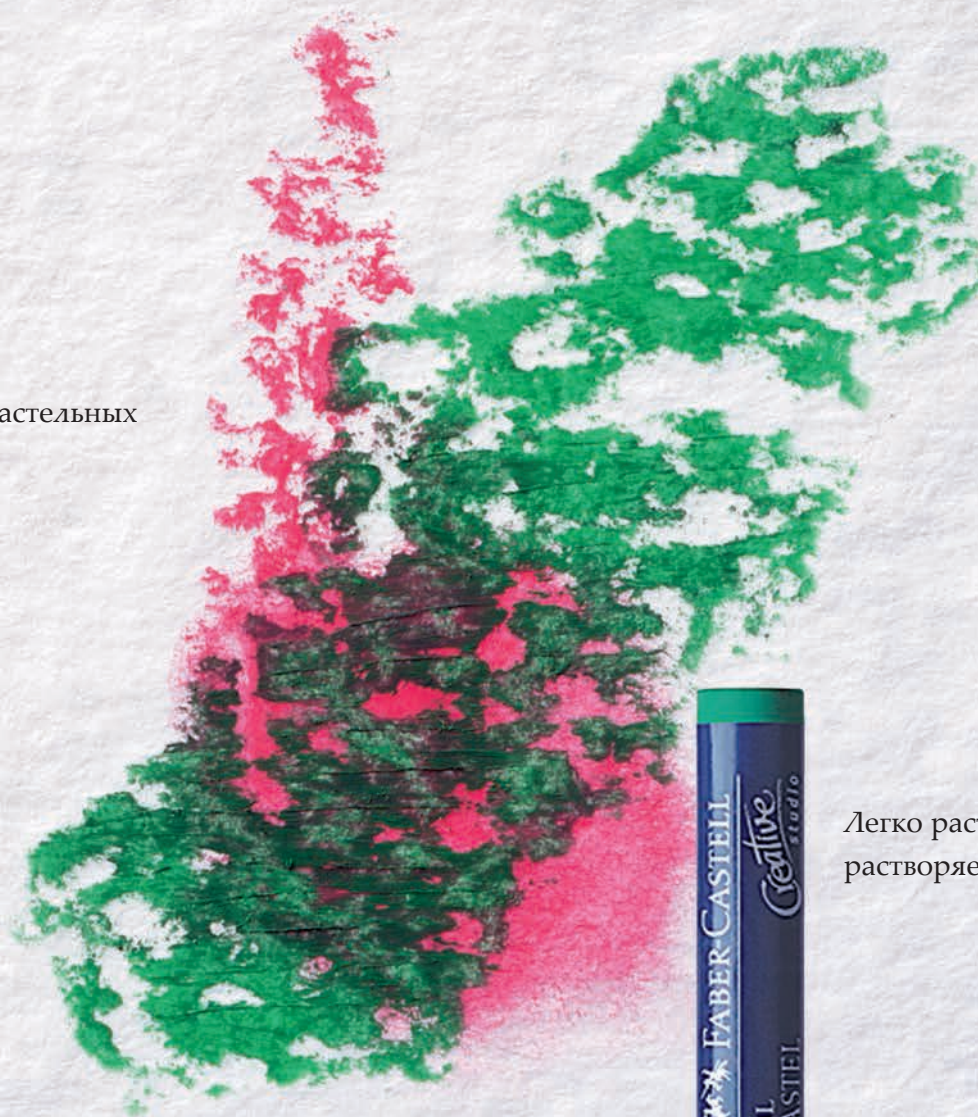

16 71 07

16 71 30

16 71 31

16 71 32

16 71 36

МАСЛЯНАЯ ПАСТЕЛЬ

36 ярких пастельных
цветов

Легко растирается пальцем,
растворяется уайт-спиритом

Используется для энкастики
(живописи восковыми
красками) и в технике
граффито

FABER-CASTELL

since 1761

МАСЛЯНАЯ ПАСТЕЛЬ STUDIO QUALITY

- 36 перманентных качественных цветов
- идеальна для разной художественной техники
- легко растираемая
- возможность растворения/удаления при помощи спирта